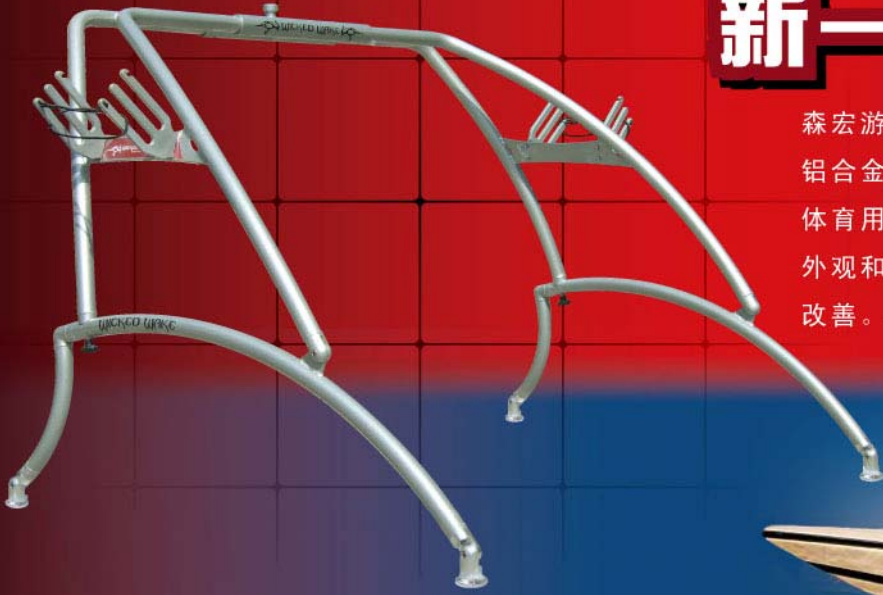

WICKED WAKE AUSTRALIA

新一代的滑水架

森宏游艇软包向中国游艇市场推出全新设计的船用级铝合金滑水架。本款滑水架由澳大利亚制造商，专业体育用品设计师与职业滑水选手合作设计，在质量，外观和性能上发挥了前所未有的创新，进行了多项的改善。并符合国际水上比赛的质量要求。

- ✦ 2011年最新功能性设计，使您的船艇如虎添翼。
- ✦ 适合用于任何艇宽1.7米至2.7米的滑水艇以及多种运动型快艇。
- ✦ 精心研究的“活动关节”设计。
- ✦ 主体使用50mm直径，3mm厚，6060-T5等级铝合金管。
- ✦ 最粗铝合金管部分达到63.5mm直径，6.35mm厚，6061-T6等级。
- ✦ 所有配件为CNC电脑切割机制作的6061-T6等级铝合金。
- ✦ 容易拆卸，折叠，以及储存。
- ✦ 所有铝合金和配件经过氧基处理以及防紫外线处理，确保承受航海环境的恶劣考验。
- ✦ 配件包括安装用的316不锈钢螺丝和相等等级铝合金加固底板。
- ✦ 质量保证期为5年。

可选择光亮黑色，或者铝合金银色。
其他颜色可以特别订购。

选配

● 滑水板甲

● 折叠遮阳篷

森宏游艇软包

2F, No.8, Mei-Xing Road, Baoshan District, Shanghai
地址: 上海市宝山区淞星路8号2楼南
邮编 / Zipcode: 201901

Tel: (021) 6676 0809

Fax: (021) 6676 0809